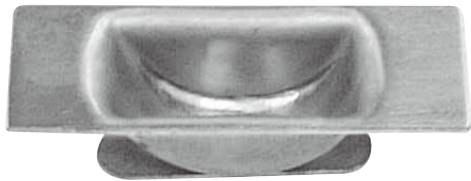

アンカー

ゴム

目板 / エッジ / 網戸骨

消防ホース口 / 扉のみ / ガラリ軸他

両面テープ / グラスウール / その他

SD-116

下ツボ

品番	材質	仕上
SD-116	SUS304	ヘアライン

SD-121

アンカー付下ツボ

品番	材質	仕上
SD-121	SUS304	ヘアライン

SD-127A

船底(アンカー付)

品番	材質	仕上
SD-127A	SUS304	ヘアライン

寸法を一部変更いたしました