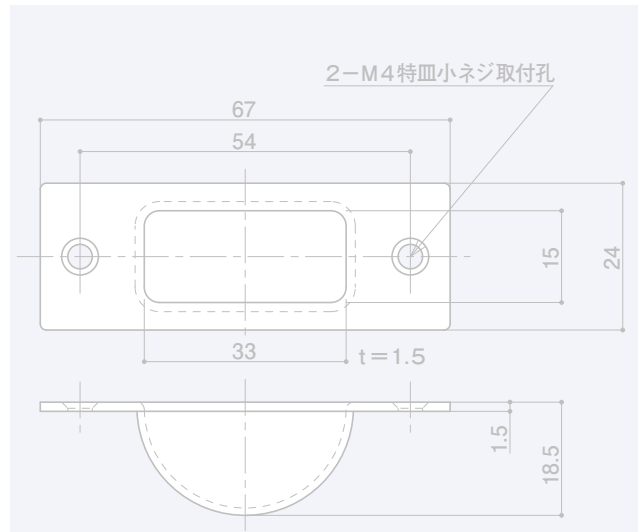

SD-121

アンカー付下ツボ

品番	材質	仕上
SD-121	SUS304	ヘアライン

SD-127A

船底(アンカー付)

品番	材質	仕上
SD-127A	SUS304	ヘアライン

寸法を一部変更いたしました