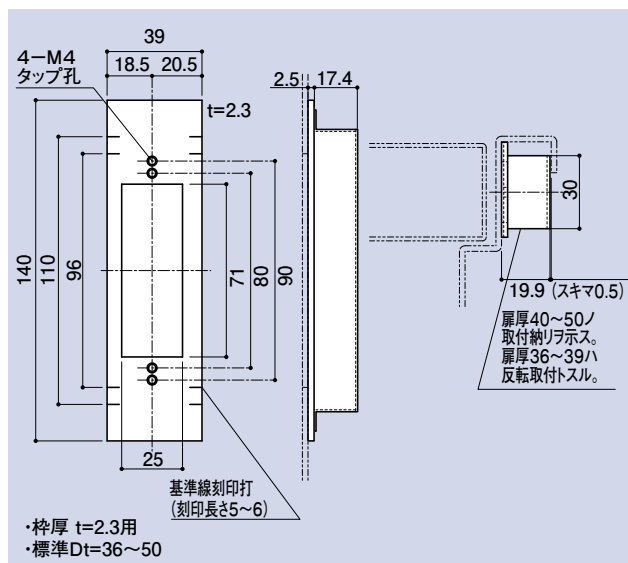

14

裏板

ストライキ受・裏板

PL-9011A

美和適用品番
80ピッチ HM・HMS
90ピッチ LA・AH・MA

ストライキ受

品番	材質	仕上
PL-9011A	SPHC SPCC	三価クロメート

PL-9012A

美和適用品番
80ピッチ HM・HMS
90ピッチ LA・AH・MA

ストライキ受

品番	材質	仕上
PL-9012A	SPHC SPCC	三価クロメート

PL-9013A

美和適用品番
DA

ストライキ受

品番	材質	仕上
PL-9013A	SPHC SPCC	三価クロメート