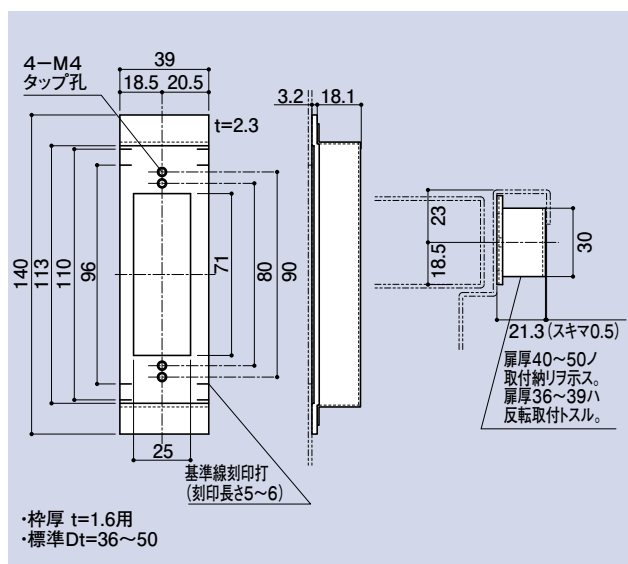

14

裏板

ストライキ受・裏板

PL-9011A

美和適用品番
80ピッチ HM・HMS
90ピッチ LA・AH・MA

ストライキ受

品番	材質	仕上
PL-9011A	SPHC SPCC	三価クロメート

PL-9012A

美和適用品番
80ピッチ HM・HMS
90ピッチ LA・AH・MA

ストライキ受

品番	材質	仕上
PL-9012A	SPHC SPCC	三価クロメート

PL-9013A

美和適用品番
DA

ストライキ受

品番	材質	仕上
PL-9013A	SPHC SPCC	三価クロメート