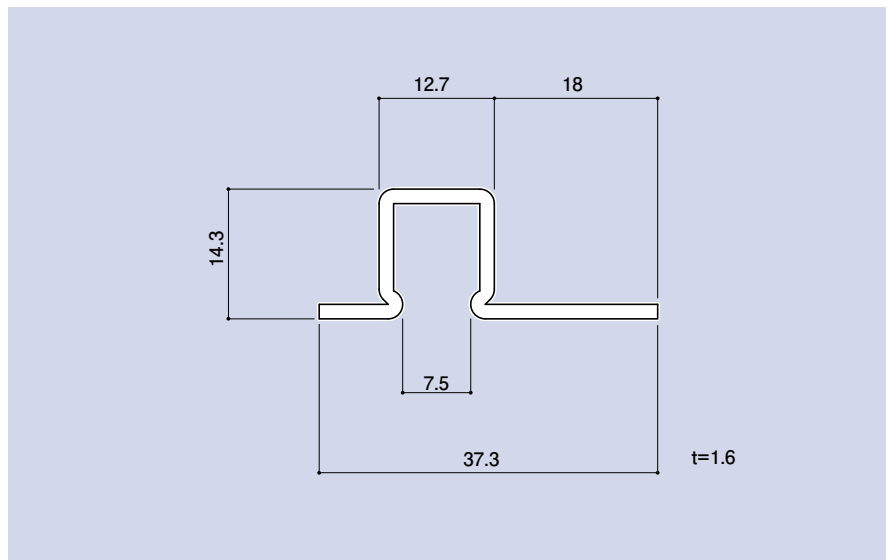

SD-993-1

SD-993-2

SD-993-3

ステンエッジ

品番	寸	材質	仕上
SD-993-1	2200	SUS304	ヘアライン
SD-993-2	3000		
SD-993-3	3800		

※1束入数 12本 1束単位の販売になります

SD-996-1

網戸骨

品番	寸	材質	仕上
SD-996-1	2200	SGHC	F12

※1束入数 10本 1束単位の販売になります

SD-996-2

網戸骨

品番	寸	材質	仕上
SD-996-2	2200	SGHC	F12

※1束入数 10本 1束単位の販売になります