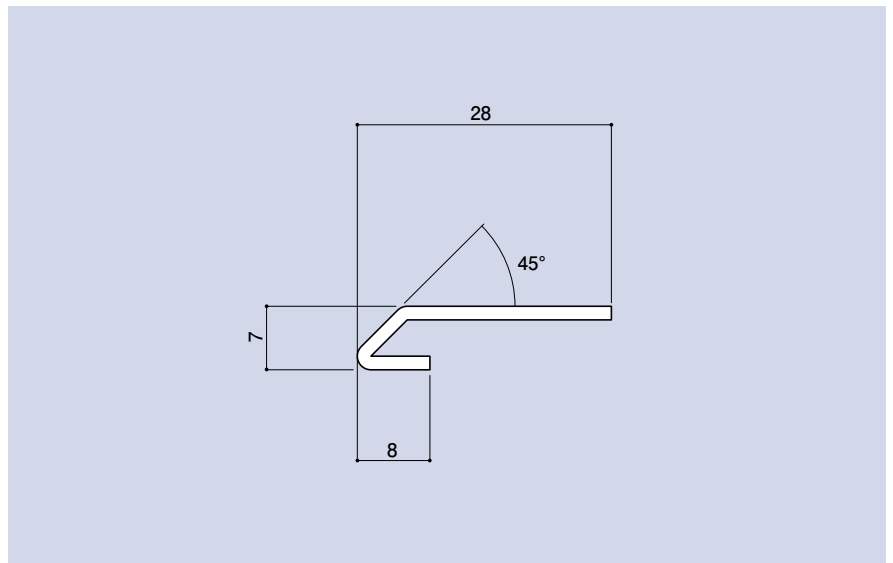

SD-993-1

SD-993-2

SD-993-3

ステンエッジ

品番	寸	材質	仕上
SD-993-1	2200	SUS304	ヘアライン
SD-993-2	3000		
SD-993-3	3800		

※1束入数 12本 1束単位の販売になります

SD-996-1

網戸骨

品番	寸	材質	仕上
SD-996-1	2200	SGHC	F12

※1束入数 10本 1束単位の販売になります

SD-996-2

網戸骨

品番	寸	材質	仕上
SD-996-2	2200	SGHC	F12

※1束入数 10本 1束単位の販売になります