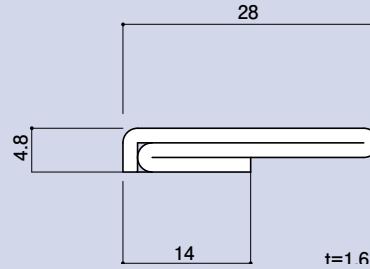

SD-989-1

SD-989-2

SD-989-3

ドア目板 28

品番	L寸	材質	仕上
SD-989-1	2200	SGHC	F12
SD-989-2	3000		
SD-989-3	3800		

※1束入数 10本 1束単位の販売になります

SDH-990B-1

SDH-990B-2

SDH-990B-3

SDM-990B-1

SDM-990B-2

SDM-990B-3

ステンドア目板 32

品番	L寸	材質	仕上
SDH-990B-1	2300	SUS304	ヘアライン
SDH-990B-2	3000		
SDH-990B-3	4000		
SDM-990B-1	2300	SUS304	鏡面 #600
SDM-990B-2	3000		
SDM-990B-3	4000		

SD-991-1

SD-991-2

SD-991-3

ドア目板 35

品番	L寸	材質	仕上
SD-991-1	2200	SGHC	F12
SD-991-2	3000		
SD-991-3	3800		

※1束入数 10本 1束単位の販売になります