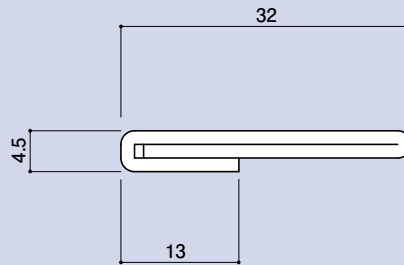

SD-989-1

SD-989-2

SD-989-3

ドア目板 28

品番	L寸	材質	仕上
SD-989-1	2200	SGHC	F12
SD-989-2	3000		
SD-989-3	3800		

※1束入数 10本 1束単位の販売になります

SDH-990B-1

SDH-990B-2

SDH-990B-3

SDM-990B-1

SDM-990B-2

SDM-990B-3

ステンドア目板 32

品番	L寸	材質	仕上
SDH-990B-1	2300	SUS304	ヘアライン
SDH-990B-2	3000		
SDH-990B-3	4000		
SDM-990B-1	2300	SUS304	鏡面 #600
SDM-990B-2	3000		
SDM-990B-3	4000		

SD-991-1