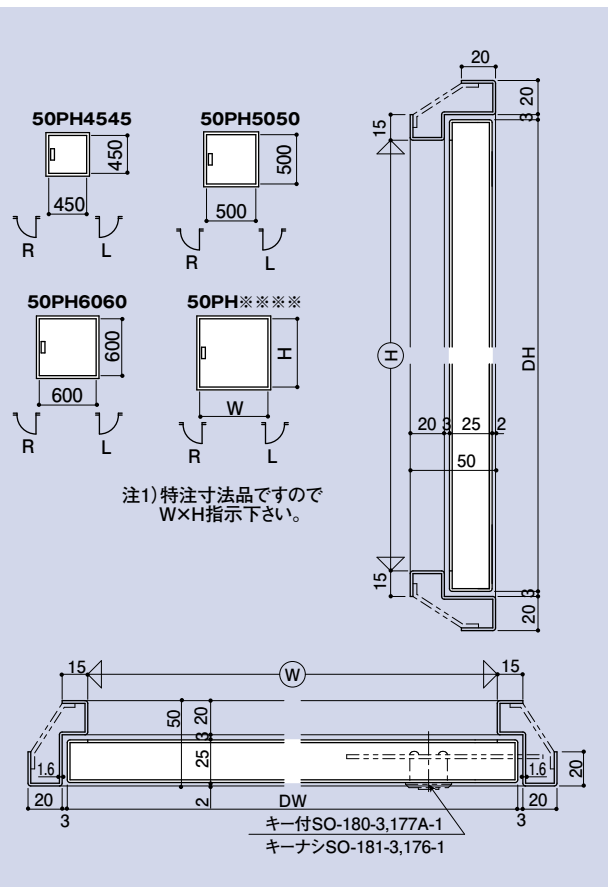

50PH4545
50PH5050
50PH6060
50PH****

50mm見込点検口用小扉 軸吊タイプ平面ハンドル付

品番	材質	仕上
50PH4545	SEHC	錆止め塗装
50PH5050		
50PH6060		
50PH****		

60PH-454 R-L
60PH-505 R-L
60PH-606 R-L

60mm見込点検口用小扉 軸吊タイプ平面ハンドル付

品番	材質	仕上
60PH-454 R-L	SEHC	錆止め塗装
60PH-505 R-L		
60PH-606 R-L		

※標準品はキー付きとなります。

CONTENTS / INDEX / 耐荷重算定式

丁番 / ヒンジ

F落し / 丸落し

打掛け / 掛金

玄関扉 / 防犯製品 / 郵便箱

クレセント

締めハンドル