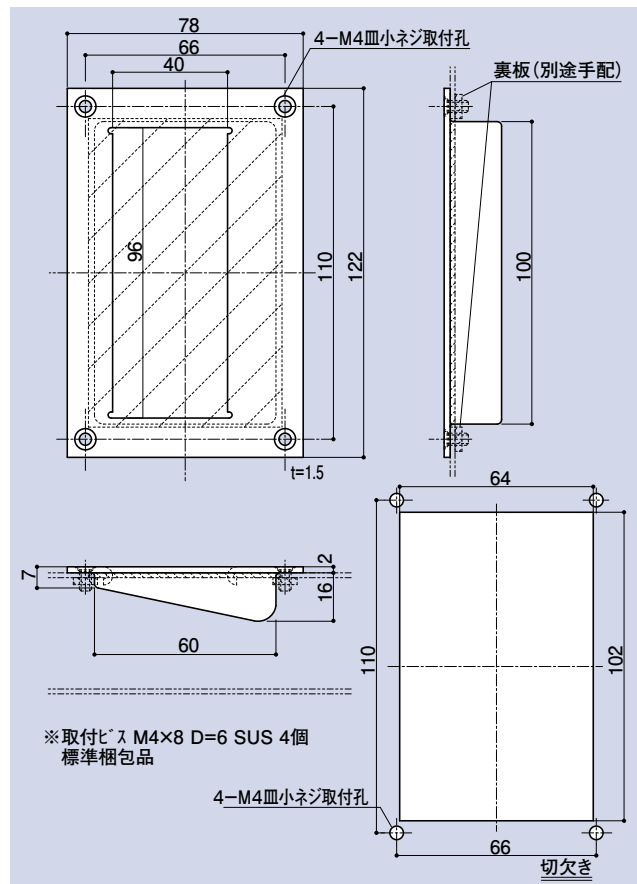

SD-246

防火引手

品番	材質	仕上
SD-246	SUS304	ヘアライン

SD-247

防火引手

品番	材質	仕上
SD-247	SUS304	ヘアライン

CONTENTS / INDEX / 耐荷重算定式

丁番 / ヒンジ