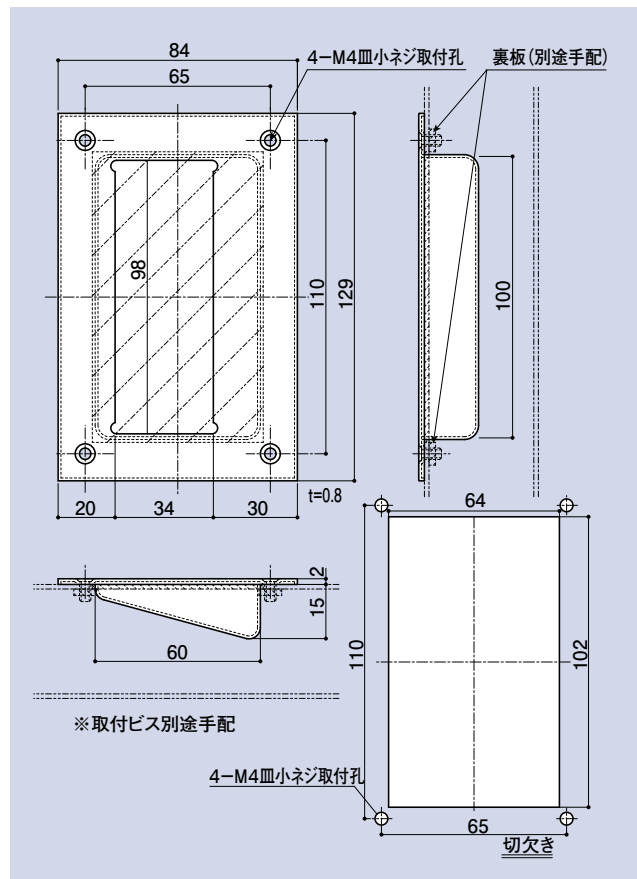

SD-246

防火引手

品番	材質	仕上
SD-246	SUS304	ヘアライン

SD-247

防火引手

品番	材質	仕上
SD-247	SUS304	ヘアライン

CONTENTS / INDEX / 耐荷重算定式

丁番 / ヒンジ