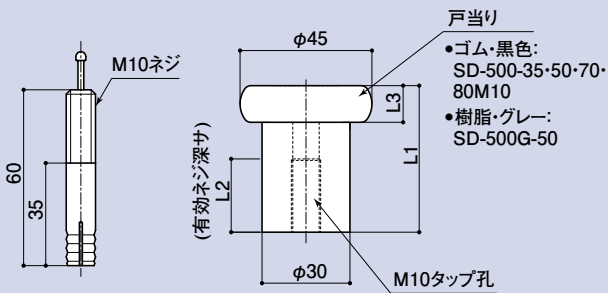

SD-500-35・50・70・80M10・ 100・120・150・G-50

床付戸当り L=35・50・70・80・100・120・150・G-50

品番	L1寸法	L2寸法	L3寸法	材質	仕上
SD-500-35	35	12	12	ZDC2	サチライトNiCr
SD-500-50	50	25	12.5		
SD-500-70	70	25	12		
SD-500-80M10	80	29	12.5		
SD-500-100	100	29	12		
SD-500-120	120	29	12		
SD-500-150	150	29	12		
SD-500G-50	50	25	12.5		

SD-500-35

SD-500-50

SD-500-70

SD-500G-50

SD-500-35・50・70・80M10・500G-50

オールアンカー M-10ネジ使用 ※オールアンカー M10×60 1個(標準梱包品)

SD-500-100・120・150

※オールアンカー M12×60 1個(標準梱包品)
 オールアンカー M-12ネジ使用

SD-495

フック付戸当り(大)

品番	材質	仕上
SD-495	ZDC2-SUS304	ダルクローム

※オールアンカーM10×60 1個(標準梱包品)
 M4×16 皿小ネジ 2個(標準梱包品)