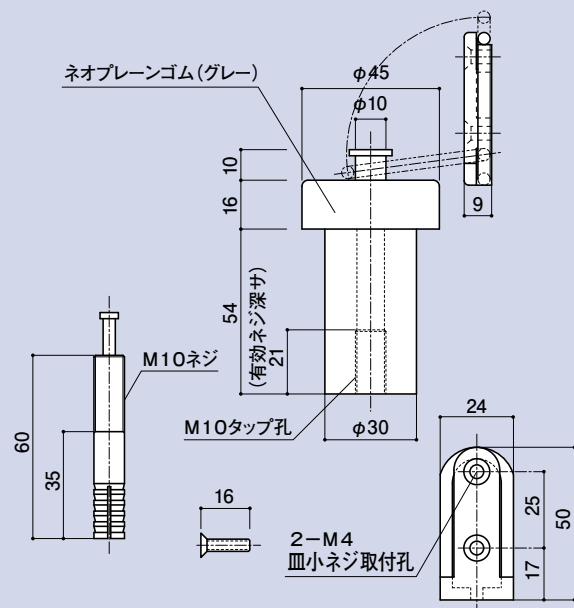

SD-500-35・50・70・80M10・ 100・120・150・G-50

床付戸当り L=35・50・70・80・100・120・150・G-50

品番	L1寸法	L2寸法	L3寸法	材質	仕上
SD-500-35	35	12	12	ZDC2	サチライトNiCr
SD-500-50	50	25	12.5		
SD-500-70	70	25	12		
SD-500-80M10	80	29	12.5		
SD-500-100	100	29	12		
SD-500-120	120	29	12		
SD-500-150	150	29	12		
SD-500G-50	50	25	12.5		

SD-500-35

SD-500-50

SD-500-70

SD-500G-50

SD-500-35・50・70・80M10・500G-50

オールアンカー M-10ネジ使用 ※オールアンカー M10×60 1個(標準梱包品)

SD-500-100・120・150

※オールアンカー M12×60 1個(標準梱包品)
 オールアンカー M-12ネジ使用

SD-495

フック付戸当り(大)

品番	材質	仕上
SD-495	ZDC2-SUS304	ダルクローム

※オールアンカーM10×60 1個(標準梱包品)
 M4×16 皿小ネジ 2個(標準梱包品)