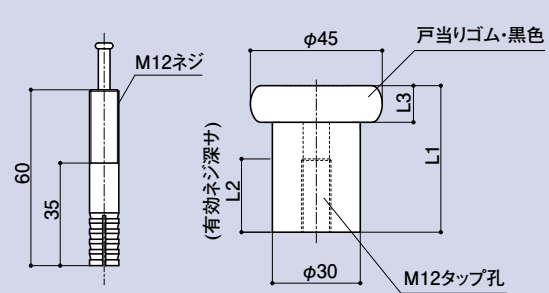

SD-500-35・50・70・80M10・ 100・120・150・G-50

床付戸当り L=35・50・70・80・100・120・150・G-50

品番	L1寸法	L2寸法	L3寸法	材質	仕上
SD-500-35	35	12	12	ZDC2	サチライトNiCr
SD-500-50	50	25	12.5		
SD-500-70	70	25	12		
SD-500-80M10	80	29	12.5		
SD-500-100	100	29	12		
SD-500-120	120	29	12		
SD-500-150	150	29	12		
SD-500G-50	50	25	12.5		

SD-500-35

SD-500-50

SD-500-70

SD-500G-50

SD-500-35・50・70・80M10・500G-50

オールアンカー M-10ネジ使用 ※オールアンカー M10×60 1個(標準梱包品)

SD-500-100・120・150

※オールアンカー M12×60 1個(標準梱包品)
 オールアンカー M-12ネジ使用

SD-495

フック付戸当り(大)

品番	材質	仕上
SD-495	ZDC2-SUS304	ダルクローム

※オールアンカーM10×60 1個(標準梱包品)
 M4×16 皿小ネジ 2個(標準梱包品)