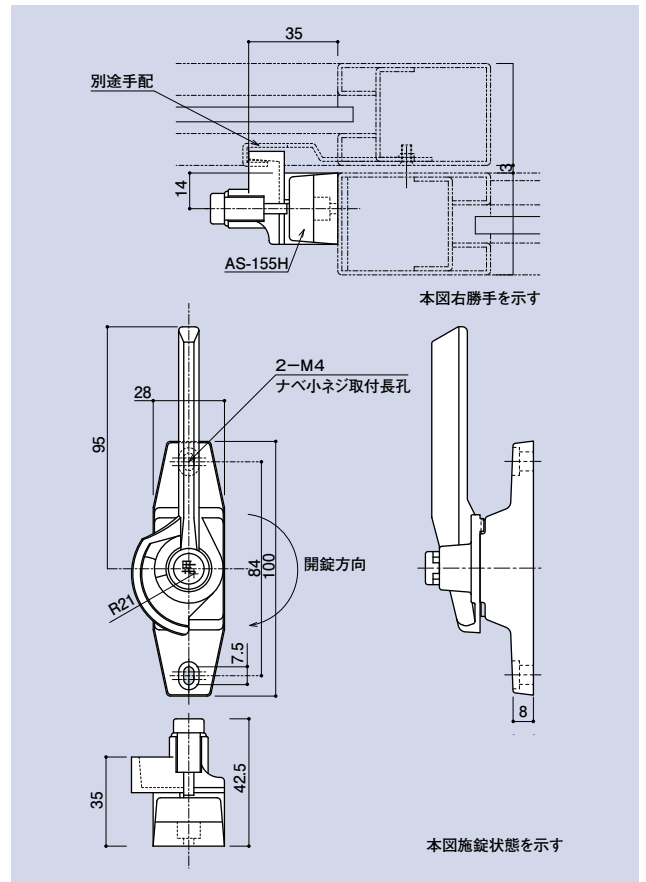

AT締めハンドル

品番	勝手	材質	仕上
AS-155H	R	ZDC2	サチライトNiCr