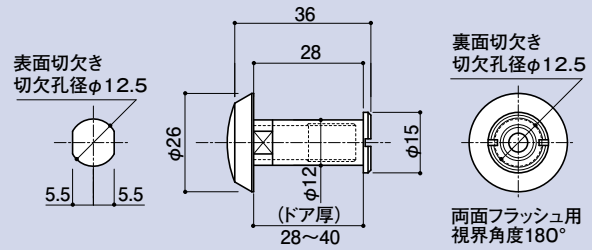

SO-936-1 扉厚28~40(mm)用

防犯メガネ(両面カット回転防止付) 一般用

品番	材質	仕上
SO-936-1	C3602BE	Cr・銅ブロンズ

SO-938-1 扉厚35~54(mm)用

防犯メガネ

品番	材質	仕上
SO-938-1	C3602BE	銅ブロンズ・Cr