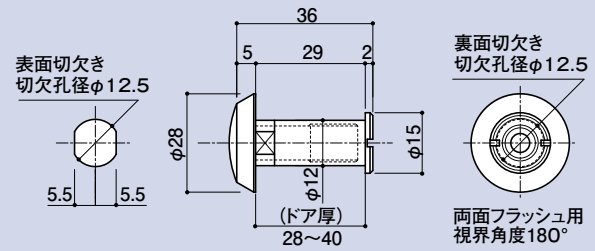

SO-936-1 扉厚28~40(mm)用

防犯メガネ(両面カット回転防止付) 一般用

品番	材質	仕上
SO-936-1	C3602BE	Cr・銅ブロンズ

SO-938-1 扉厚35~54(mm)用

防犯メガネ

品番	材質	仕上
SO-938-1	C3602BE	銅ブロンズ・Cr