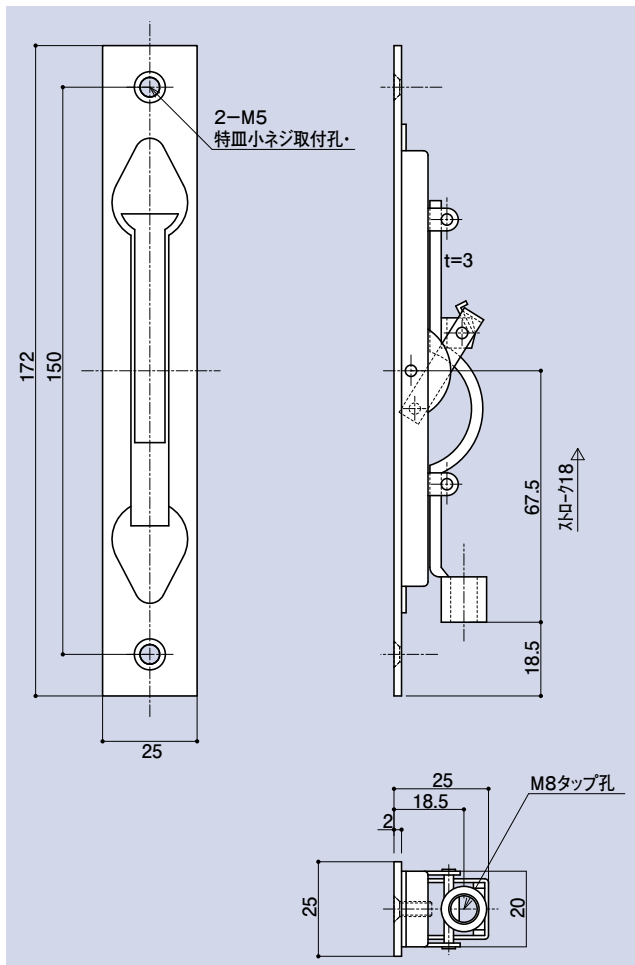

SD-175

SD-176

フランス落シ

品番	材質	仕上
SD-175	SUS304	ヘアライン

R付フランス落シ

品番	材質	仕上
SD-176	SUS304	ヘアライン