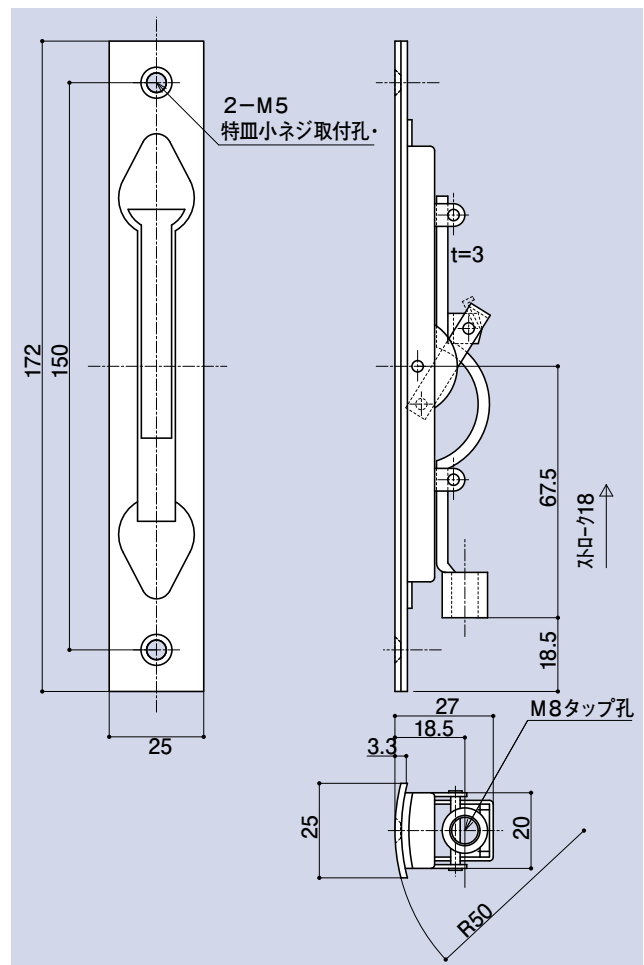

SD-175

SD-176

フランス落シ

品番	材質	仕上
SD-175	SUS304	ヘアライン

R付フランス落シ

品番	材質	仕上
SD-176	SUS304	ヘアライン