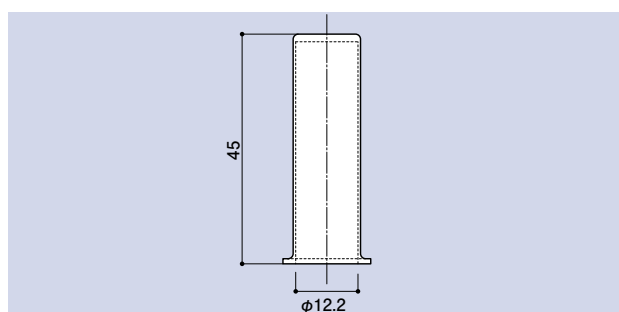

SD-303A

丁番用ライナー

品番	材質	仕上
SD-303A	軟質ポリエチレン	白色

SD-960

軸キャップ

品番	材質	仕上
SD-960	軟質ポリエチレン	白色

CONTENTS /
INDEX /
耐荷重算定式

丁番
ヒンジ