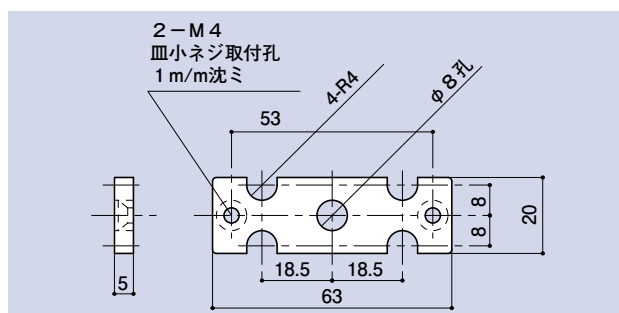

SD-303A

丁番用ライナー

品番	材質	仕上
SD-303A	軟質ポリエチレン	白色

SD-960

軸キャップ

品番	材質	仕上
SD-960	軟質ポリエチレン	白色

CONTENTS /
INDEX /
耐荷重算定式

丁番
ヒンジ