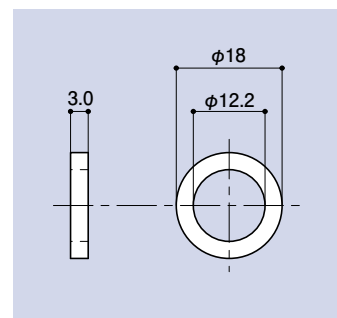

SD-930

SD-931

SD-932

SD-933

SD-934

SD-935

SD-936

SD-937

NEW

丁番リング

品番	材質
SD-930	ポリアミド
SD-931	ステン
SD-932	
SD-933	
SD-934	
SD-935	
SD-936	
SD-937	