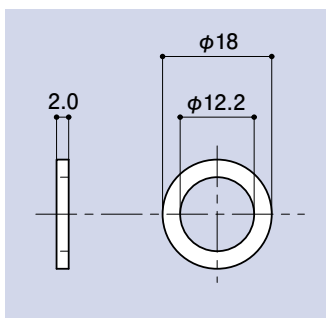

SD-930

SD-931

SD-932

SD-933

SD-934

SD-935

SD-936

SD-937

NEW

丁番リング

品番	材質
SD-930	ポリアミド
SD-931	ステン
SD-932	
SD-933	
SD-934	
SD-935	
SD-936	
SD-937	