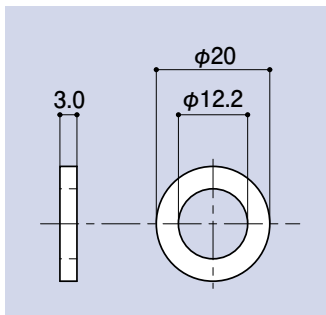

SD-930

SD-931

SD-932

SD-933

SD-934

SD-935

SD-936

SD-937

NEW

丁番リング

品番	材質
SD-930	ポリアミド
SD-931	ステン
SD-932	
SD-933	
SD-934	
SD-935	
SD-936	
SD-937	