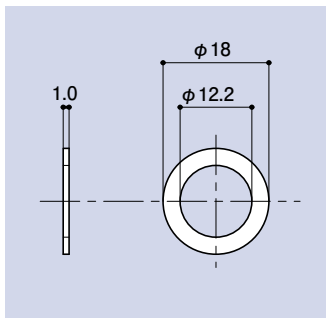

SD-930

SD-931

SD-932

SD-933

SD-934

SD-935

SD-936

SD-937

NEW

丁番リング

品番	材質
SD-930	ポリアミド
SD-931	ステン
SD-932	
SD-933	
SD-934	
SD-935	
SD-936	
SD-937	