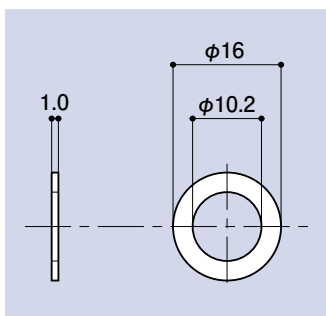

SD-930

SD-931

SD-932

SD-933

SD-934

SD-935

SD-936

SD-937

NEW

丁番リング

品番	材質
SD-930	ポリアミド
SD-931	ステン
SD-932	
SD-933	
SD-934	
SD-935	
SD-936	
SD-937	