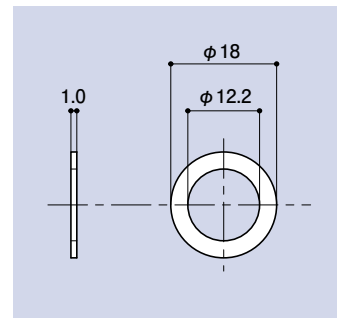

SD-930

SD-931

SD-932

SD-933

SD-934

SD-935

SD-936

SD-937

NEW

丁番リング

品番	材質
SD-930	ポリアミド
SD-931	ステン
SD-932	
SD-933	
SD-934	
SD-935	
SD-936	
SD-937