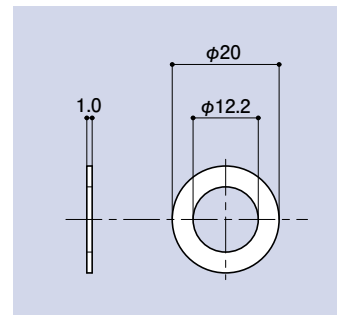

SD-930

SD-931

SD-932

SD-933

SD-934

SD-935

SD-936

SD-937

NEW

丁番リング

品番	材質
SD-930	ポリアミド
SD-931	ステン
SD-932	
SD-933	
SD-934	
SD-935	
SD-936	
SD-937	