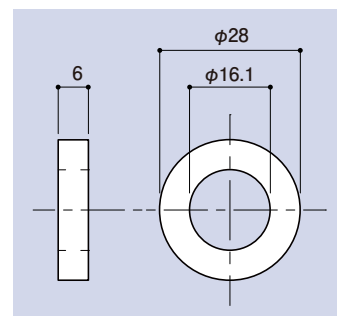

SD-930

SD-931

SD-932

SD-933

SD-934

SD-935

SD-936

SD-937

NEW

丁番リング

品番	材質
SD-930	ポリアミド
SD-931	ステン
SD-932	
SD-933	
SD-934	
SD-935	
SD-936	
SD-937	