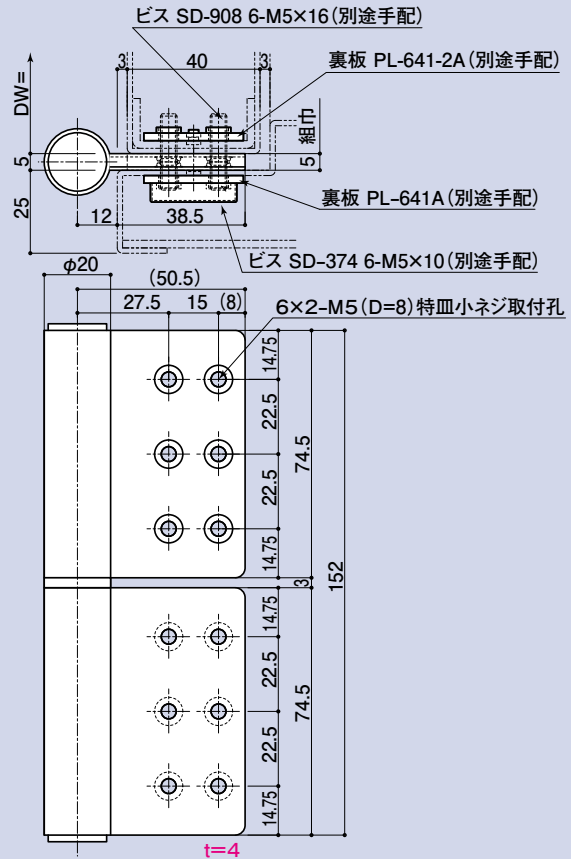

# SDK-639B

受注生産品 **NEW**

適用裏板品番  
**PL-455A**  
**PL-641A**  
**PL-641-2A**

## 面付152丁番

品番	勝手	軸材質	羽根材質仕上
SD-639B	R	SUS304 (ステン)	SUS304
	L		ヘアライン
SDK-639B	R	SUS304 (ステン)	SUS304
	L		黒塗装

参考耐重量 DW=1,100×DH=2,200...97kg/3枚

CONTENTS / INDEX / 耐荷重算定式

丁番  
ヒンジ

F落し / 丸落し

打掛け / 掛金

玄関扉  
防犯製品 / 郵便箱