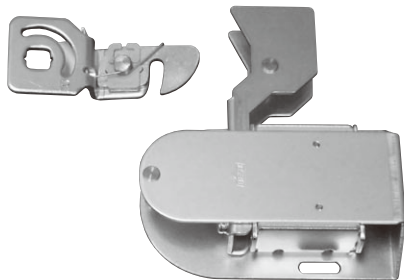

## SO-297R (廃番)

## SO-297L (廃番)

### コンシールドカムロック

品番	勝手	材質
SO-297R	R	鋼板
SO-297L	L	