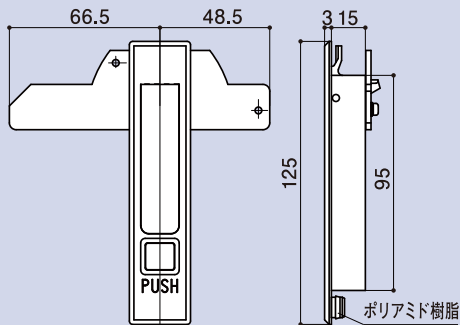

SO-110-2(廃番)

SO-110-3(廃番)

SO-111-2(廃番)

SO-111-3(廃番)

本体ワンタッチ取付

フック平面ハンドル

品番	材質	仕上
SO-110-2	ZDC2	サチライトNiCr

フック平面ハンドル(小)

品番	材質	仕上
SO-110-3	ZDC2	サチライトNiCr

鍵付フック平面ハンドル

品番	材質	仕上
SO-111-2	ZDC2	サチライトNiCr

鍵付フック平面ハンドル(小)

品番	材質	仕上
SO-111-3	ZDC2	サチライトNiCr

SO-110-2

取付ビス止め不要

取付ビス止め不要

取付ビス止め不要

取付ビス止め不要