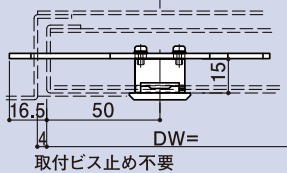

品番	材質	仕上
SO-110-3	ZDC2	サチライトNiCr

鍵付フック平面ハンドル

品番	材質	仕上
SO-111-2	ZDC2	サチライトNiCr

鍵付フック平面ハンドル(小)

品番	材質	仕上
SO-111-3	ZDC2	サチライトNiCr

SO-110-2

SO-110-3

SO-111-2

SO-111-3

SO-110-2

取付ビス止め不要

SO-110-3

取付ビス止め不要

SO-111-2

取付ビス止め不要

SO-111-3