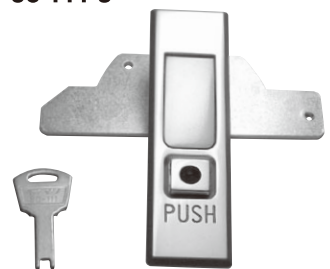

SO-110-2(廃番)

SO-110-3(廃番)

SO-111-2(廃番)

SO-111-3(廃番)

本体ワンタッチ取付

フック平面ハンドル

品番	材質	仕上
SO-110-2	ZDC2	サチライトNiCr

フック平面ハンドル(小)

品番	材質	仕上
SO-110-3	ZDC2	サチライトNiCr

鍵付フック平面ハンドル

品番	材質	仕上
SO-111-2	ZDC2	サチライトNiCr

鍵付フック平面ハンドル(小)

品番	材質	仕上
SO-111-3	ZDC2	サチライトNiCr

SO-110-2

SO-110-3

SO-111-2

SO-111-3

SO-110-2

取付ビス止め不要

SO-110-3

取付ビス止め不要

SO-111-2

取付ビス止め不要

SO-111-3