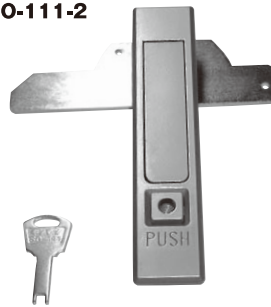

SO-110-2(廃番)

SO-110-3(廃番)

SO-111-2(廃番)

SO-111-3(廃番)

本体ワンタッチ取付

フック平面ハンドル

品番	材質	仕上
SO-110-2	ZDC2	サチライトNiCr

フック平面ハンドル(小)

品番	材質	仕上
SO-110-3	ZDC2	サチライトNiCr

鍵付フック平面ハンドル

品番	材質	仕上
SO-111-2	ZDC2	サチライトNiCr

鍵付フック平面ハンドル(小)

品番	材質	仕上
SO-111-3	ZDC2	サチライトNiCr

SO-110-2

SO-110-3

SO-111-2

SO-111-3

SO-110-2

取付ビス止め不要

SO-110-3

取付ビス止め不要

SO-111-2

取付ビス止め不要

SO-111-3

取付ビス止め不要